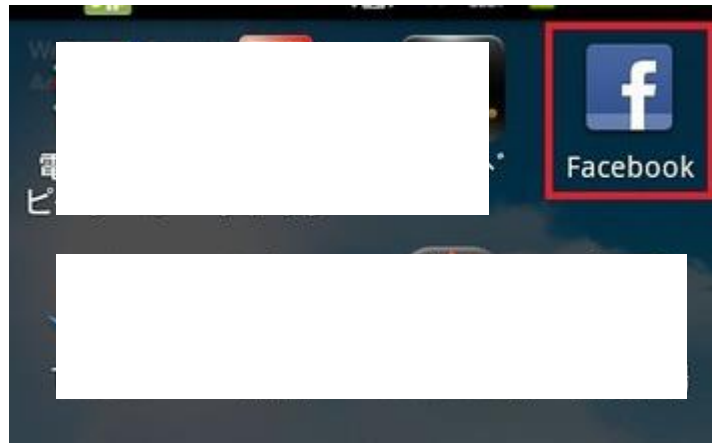

<https://www.facebook.com/groups/257764408065788/>

「グループに参加」を押してください。
確認次第、事務局より承認させていただきます。

■ Android 版

Google Play ストア「Facebook」と検索してインストールします。

赤枠の【開く】をタップしてください。

インストールが完了しましたら、【Facebook】をタップし、起動してください。