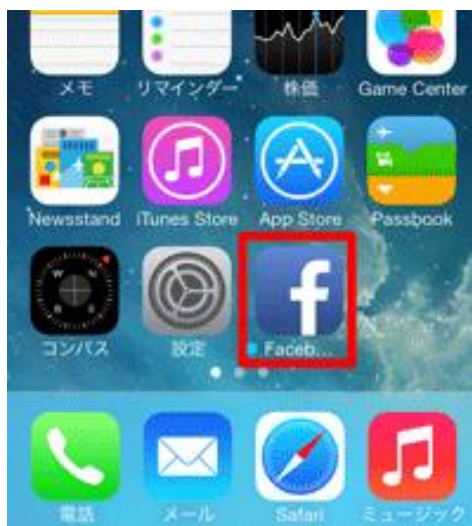

■ Facebook インストール・登録方法

■ iPhone 版

App Store で「Facebook」と検索してインストールします。

(iPhone ホーム画面の《設定》からインストールする事も可能です)

虫眼鏡の所で【facebook】と入力してください。下記の画面のように表示されましたら、

【くもマーク】をタップし、インストールしてください。

インストールが完了しましたら、【Facebook】をタップし、起動してください。

下記の画面が表示されます。

赤枠の【Facebook】に登録をタップしてください。

下記の画面が表示されます。

赤枠の【登録】をタップしてください。

下記の画面が表示されます。

メールアドレスを赤枠の中に入力した後、【次へ】をタップしてください。

※携帯電話番号からでも登録できます。

下記の画面が表示されます。

次に赤枠の中に名前を入力した後、【次へ】をタップしてください。

The screenshot shows a light gray background with the title "氏名を入力してください" (Please enter your name) in blue text at the top. Below the title is a white input field divided into two sections, containing the text "田中" (Tanaka) and "次郎" (Jiro). A red rectangular box highlights the entire input field. Below the input field is a blue button with the text "次へ" (Next) in white. A red rectangular box highlights the button.